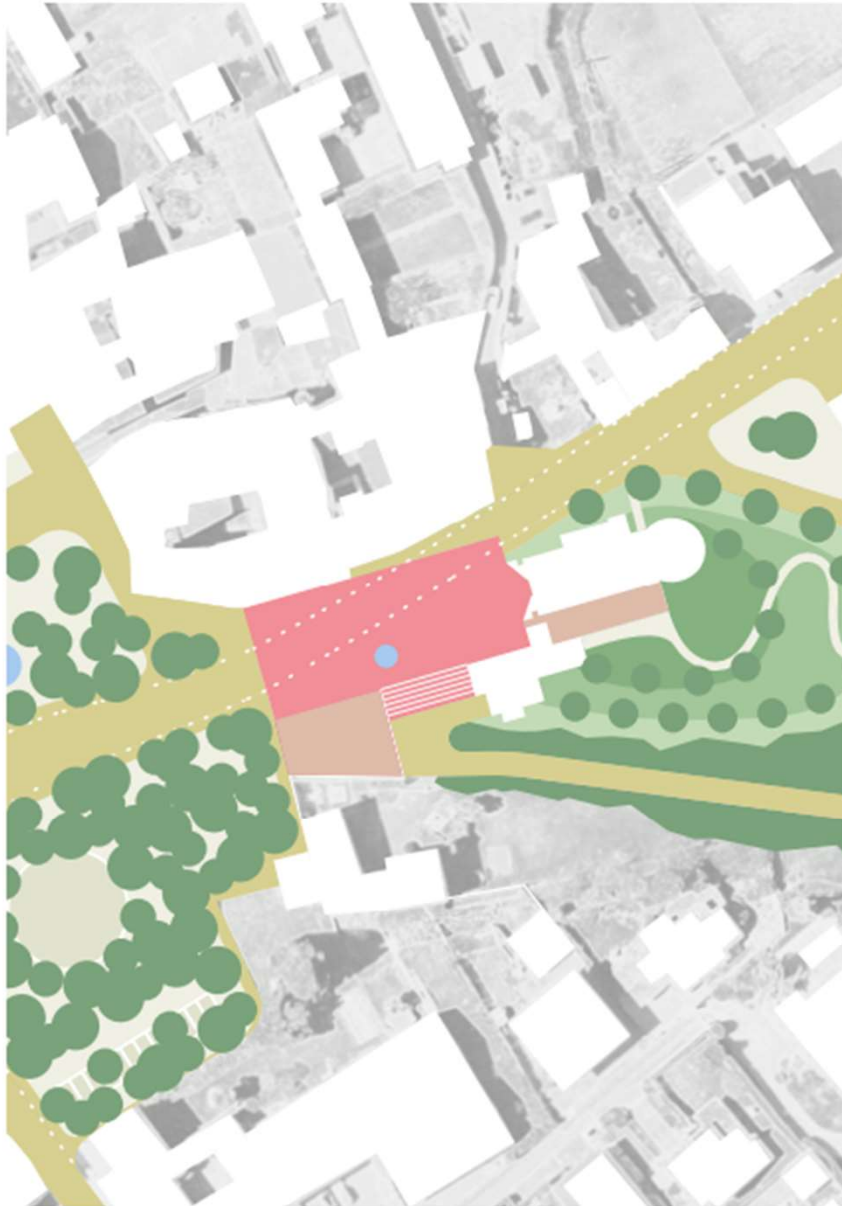

Città di Mendrisio