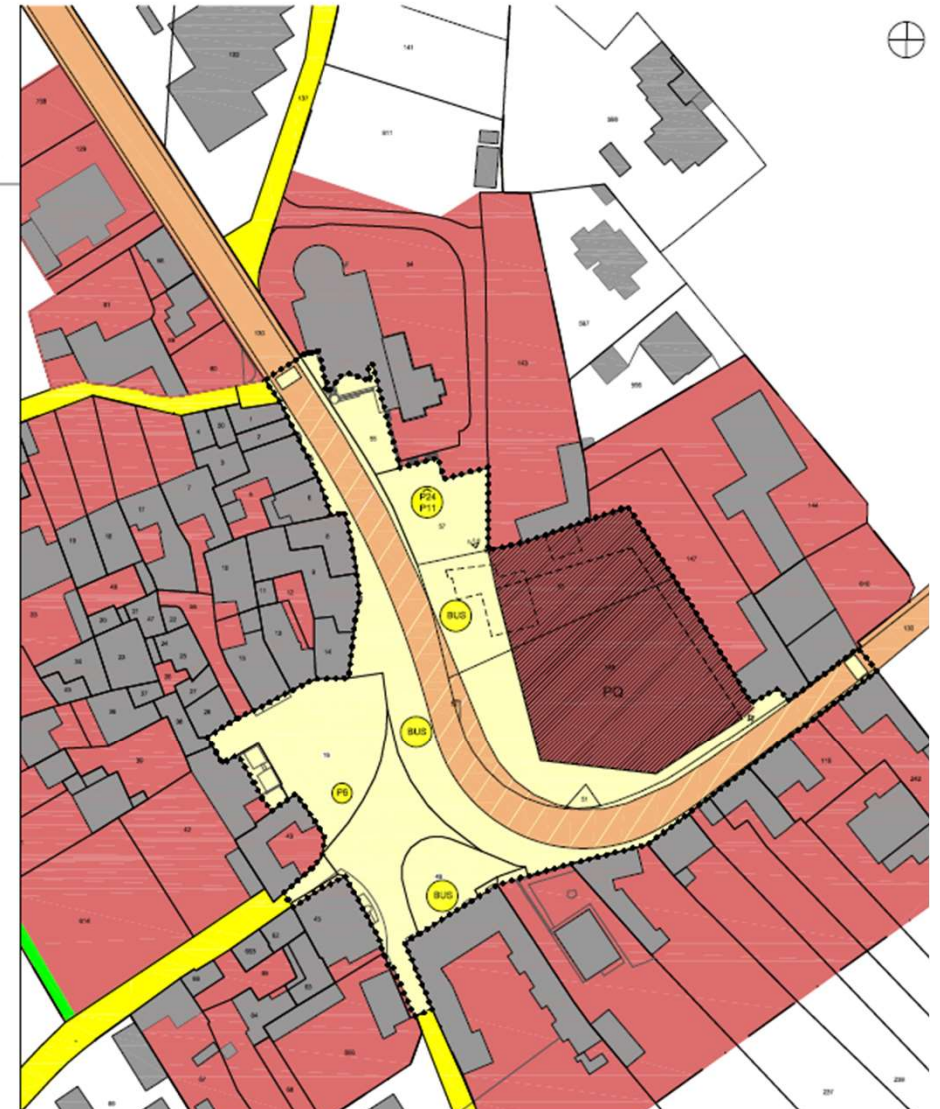

ATTI PER IL CONSIGLIO COMUNALE

ottobre 2015

LEGENDA

••••• Limite comparto Piano Particolareggiato Piazza Baraini

--- Limite Piano Particolareggiato Nucleo (PPN)

 Area soggetta a Piano di Quartiere obbligatorio - PQ (fondi n. 51, 53, 148)

 Linee di costruzione (verso il fondo no. 130)

 Linee di arretramento (verso i fondi no. 57, 143, 147)

Ipotesi accessi posteggi privati Piano di Quartiere

 Zona Nucleo tradizionale (NV)

 Strada di raccolta

 Strada di servizio

 Spazio a prevalenza pedonale

 Posteggi

 Fermata bus

Città di Mendrisio

Der Fluss Laveggio - Genestrerio

Città di Mendrisio

Quartiere di Genestrerio Incontro con la popolazione