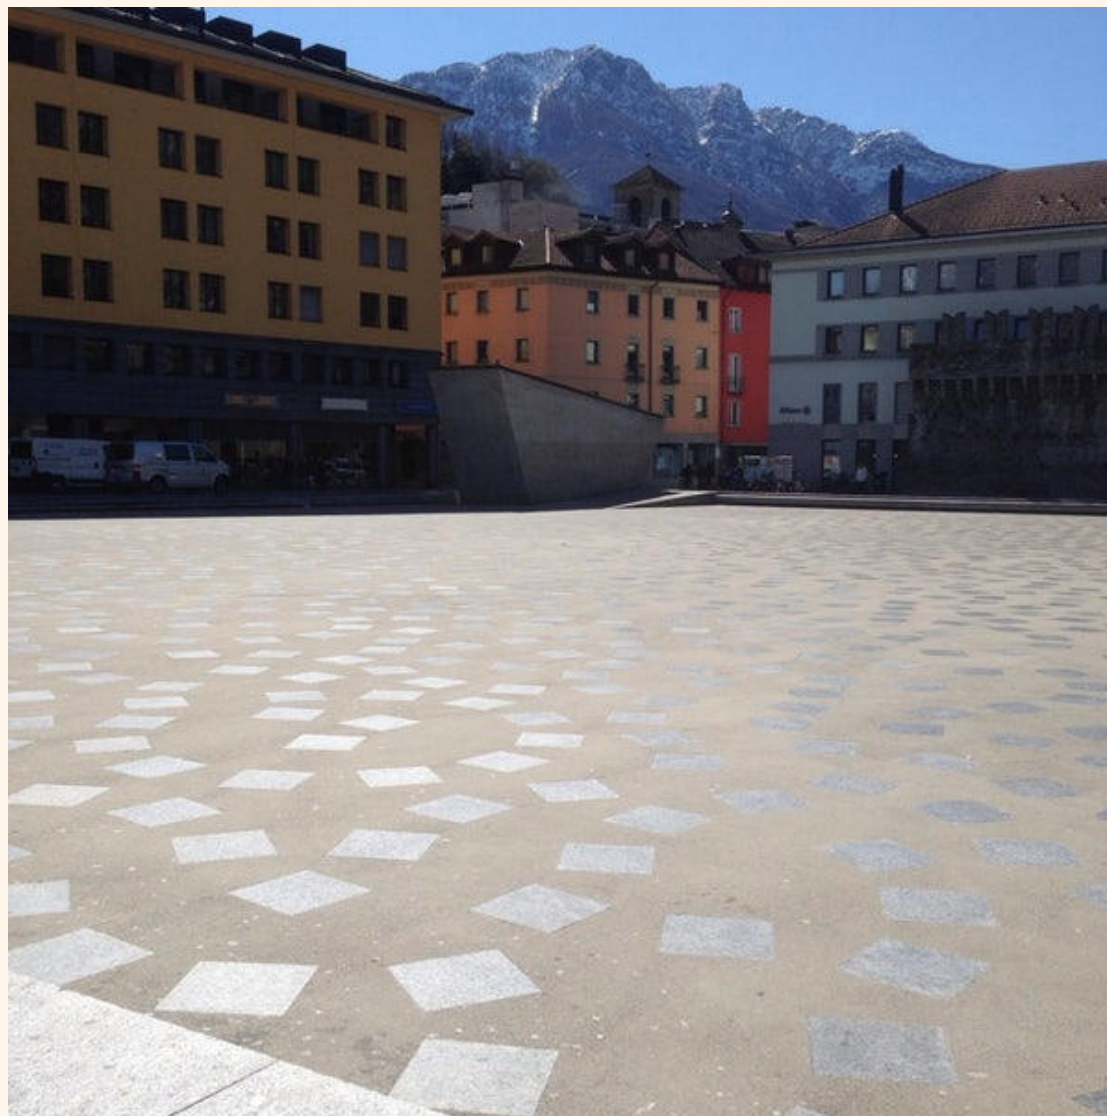

MORCOTE – INSTALLAZIONE PUBBLICA WPU 2018

CASTEL SAN PIETRO – CONCORSO NUOVA PIAZZA

vivai diffusi

THE EXAMPLE OF CHIASSO

EMILIA ROMAGNA, IT

PIAZZA DEL SOLE, BELLINZONA (CH)

CHIASO (CH)

COMPART MUSEI – CHIASSO (CH)